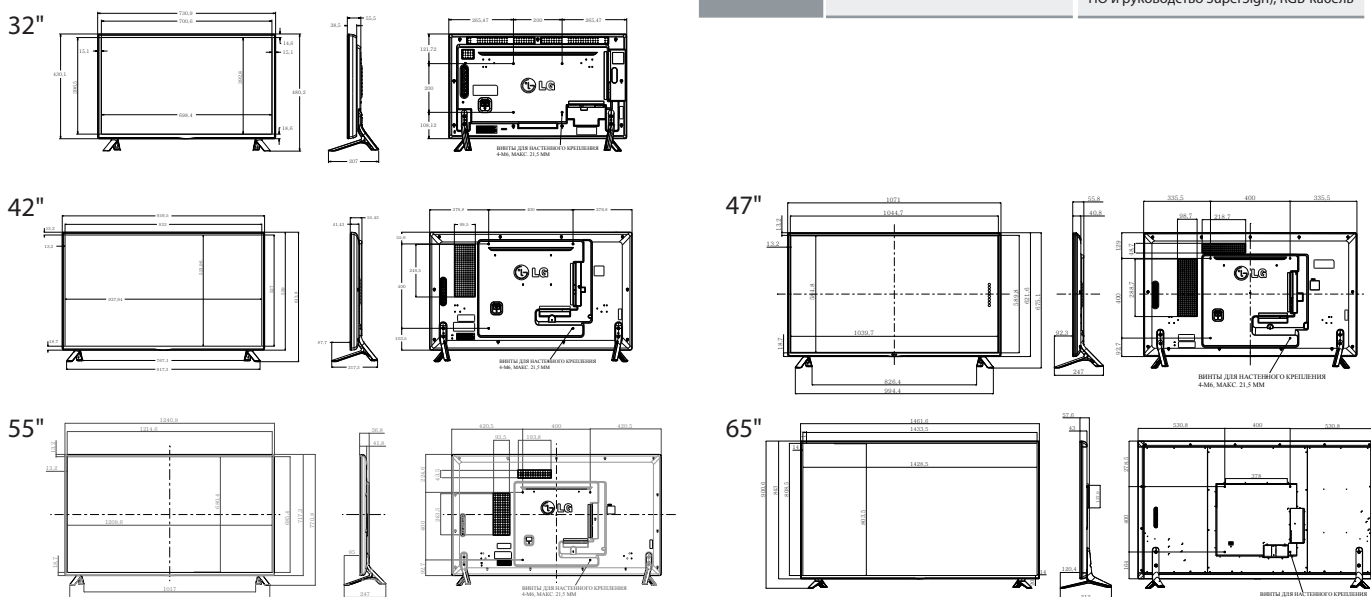

РАЗМЕРЫ (ед. изм.: мм)

Адрес офиса в России:
ООО «ЛГ Электроникс Рус»
Россия, 125047, Москва, 4-ый Лесной пер. д.4
Телефон: 8-495-933-65-56/65
Факс: 8-495-933-65-60
Информация о компании: www.lg.com/ru
Информация о профессиональных продуктах LG:
www.LG-B2B.ru

Информационная служба LG

- ☑ Информация
- ☑ Заявка на ремонт
- ☑ Помощь по любым вопросам

К Вашим услугам! 8—800—200—76—76
Бесплатная горячая линия по России

СКОРОСТЬ. ВНИМАНИЕ. НАДЕЖНОСТЬ