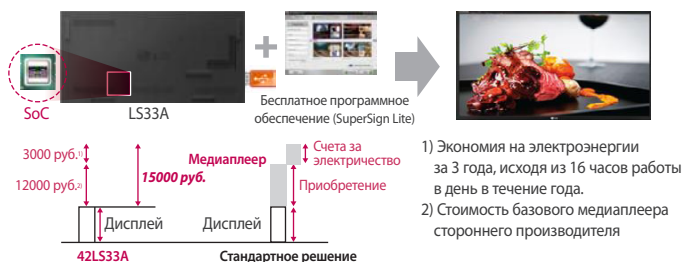

ВЫСОКАЯ РЕНТАБЕЛЬНОСТЬ

Встроенный медиаплеер с программным обеспечением SuperSign предназначен для воспроизведения простого контента, что сокращает затраты на установку и обслуживание дополнительного оборудования.

Не требуются дополнительный медиаплеер